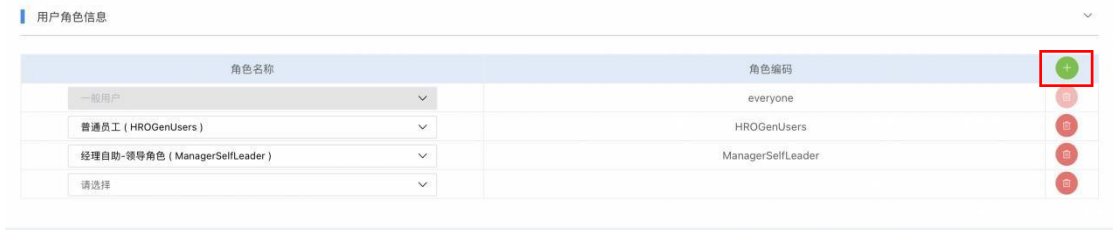

序号	名称	
1	招聘管理-管理员-操作视频.rar	
2	招聘管理-管理员-操作手册.pdf	 

2

1

2

3

4

5

3

3.1

" "

3.2

(1)

/ /

职位管理

所属公司 请选择 所属部门 请选择 职位编码 请输入

职位名称 请输入 工作地点 请选择 是否生效 请选择